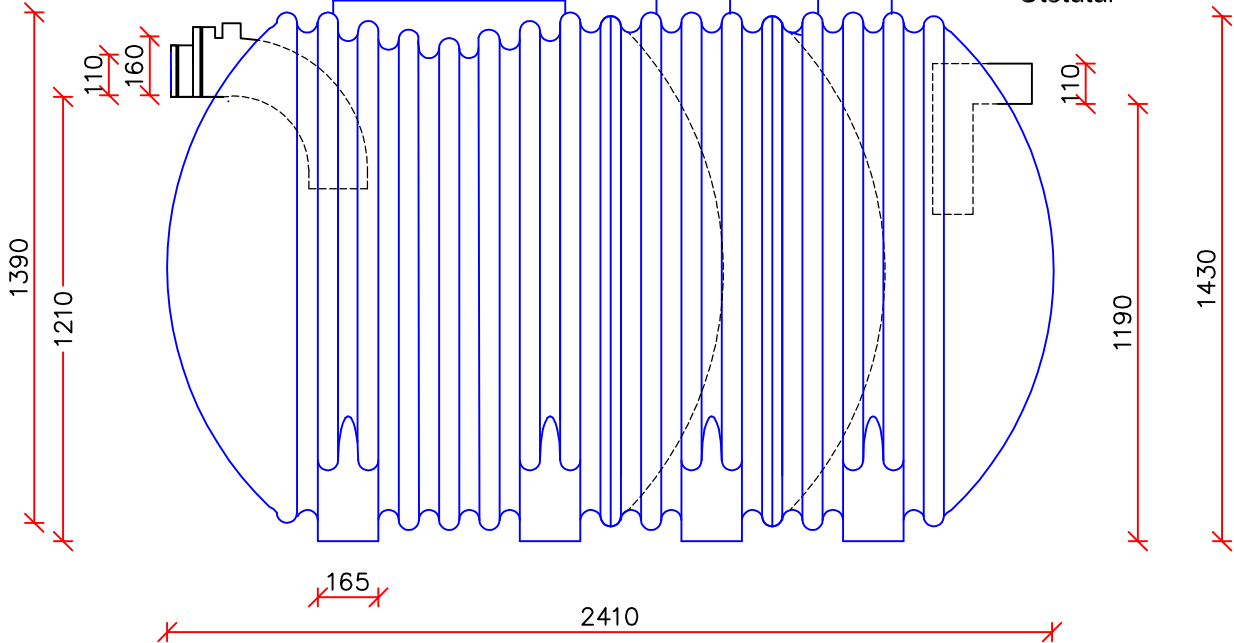

1:20

Innstútur
Þéttist með $\varnothing 110$ eða $\varnothing 160$ mm gúmmihringjum.
(þarf að kaupa sérstaklega í rétttri stærð)

Útstútur

Öndun $\varnothing 75$ mm
Plastlok fest með 2 hespum

Innstútur

Útstútur

Málsetningar: + / - 3%

Promens Dalvík áskilur sér rétt til að breyða frá ofangreindri teikn. gerist þess þörf.

saeplast

Gunnarsbraut 12
Pósthólf 50
620 Dalvík

Verk:

Rotpró $\varnothing 1390$, 2600 lítra

Teiknað: FV	Hannað:	Yfirfarið: FV	Samþykkt:
Dagsetning: 17.03.2016	Vöru númer: 3002600	Teikning númer: 20.151 B	