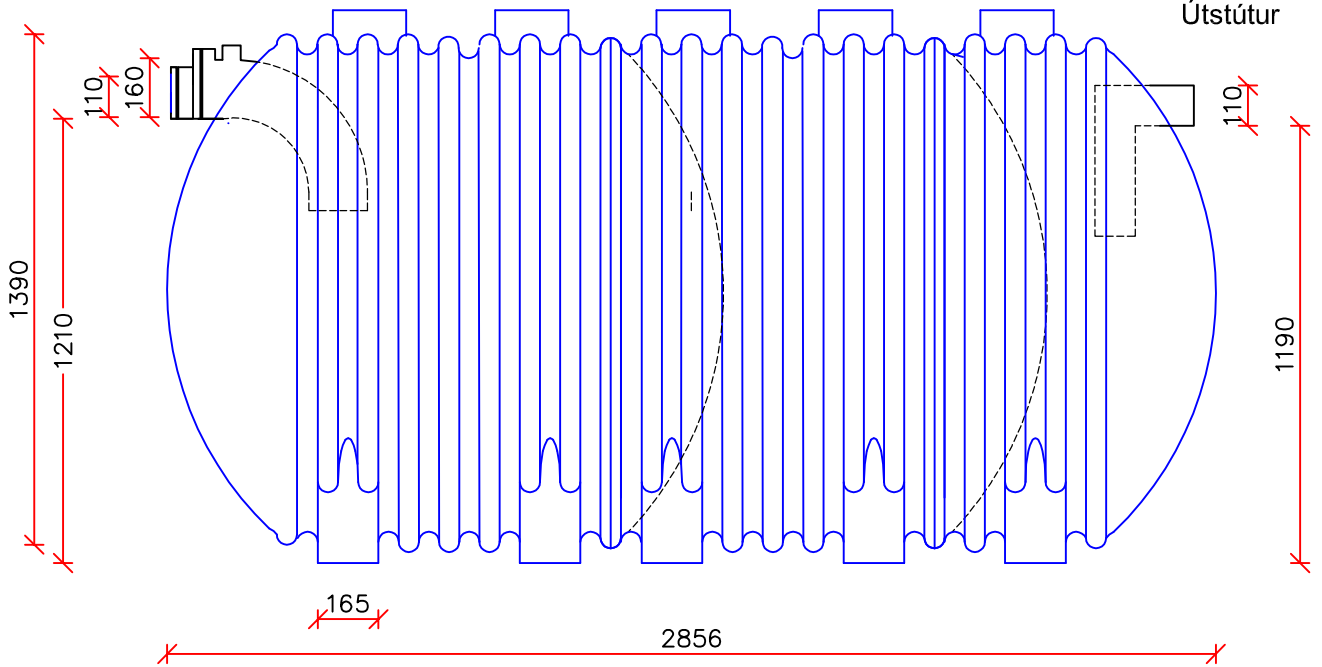

Innstútur

Útstútur

Málsetningar: + / - 3%

Promens Dalvík áskilur sér rétt til að breyða frá ofangreindri teikn. gerist þess þörf.

Gunnarsbraut 12
Pósthólf 50
620 Dalvík

Verk:

Rotþró $\varnothing 1390$, 3000 lítra

12

Teiknað: FV	Hannað:	Yfirfarið: FV	
Dagsetning: 09.01.2012	Vöru númer: 3003000	Teikning númer: 20.152	

Heimasíða: www.saeplast.is