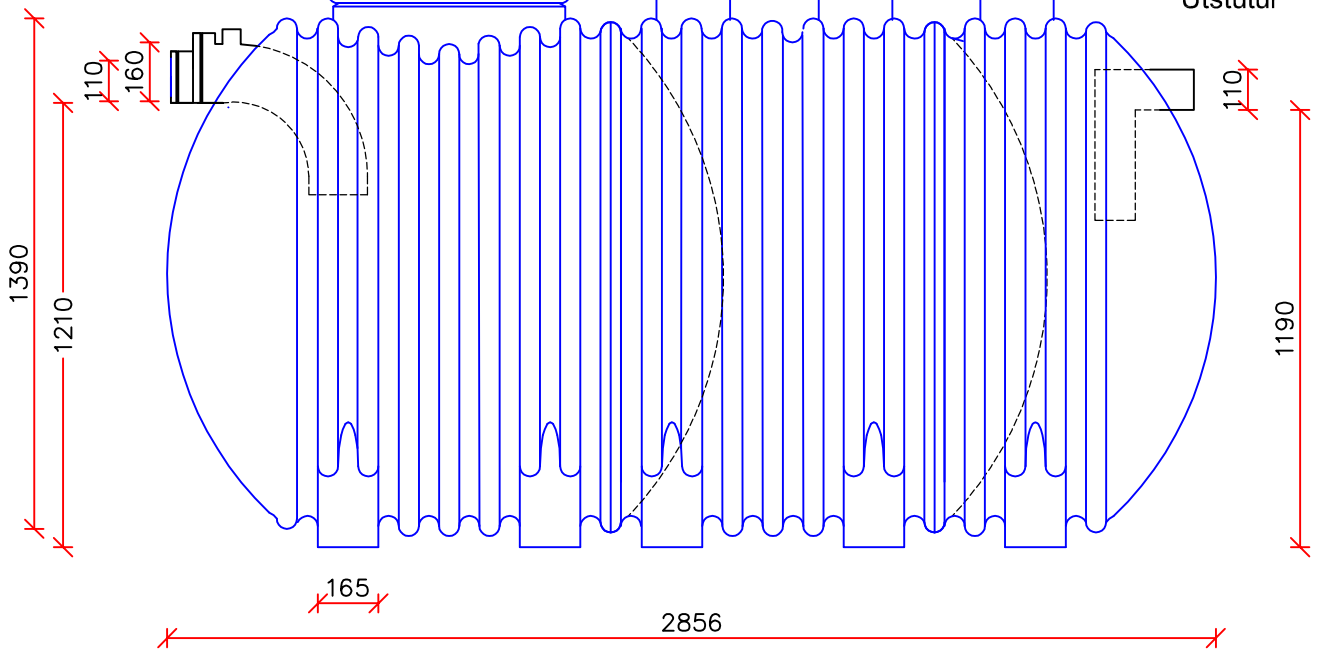

1:20

Innstútur
Þéttist með $\varnothing 110$ eða $\varnothing 160$ mm gúmmihringjum.
(þarf að kaupa sérstaklega í rétttri stærð)

Útstútur

600

1390

Plastlok fest með 2 hespum

Öndun $\varnothing 75$ mm

300

Innstútur

Útstútur

110

160

110

1390

1210

1190

165

2856

Málsetningar: + / - 3%

Þromens Dalvík áskilur sér rétt til að breyða frá ofangreindri teikn. gerist þess þórt.

saeplast

Gunnarsbraut 12
Pósthólf 50
620 Dalvík

Verk:

Rotpró $\varnothing 1390$, 3000 lítra