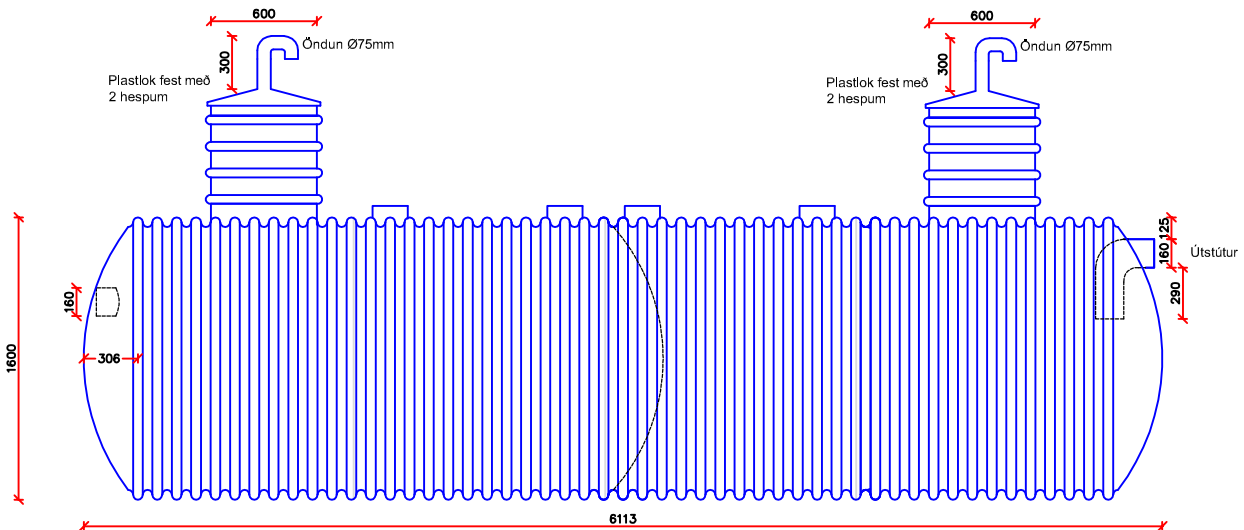

Gunnarsbraut 12		Verk: Rotpró 20.000 ltr.	
	Pósthólf 50		Hólf nr. 2-3	
620 Dalvík		Telknað: FV	Hannað: FV	Yfirfarð: FV
Helmasíða: www.saeplast.is		Dagsetning: 16.03.2016	Vöru númer:	Telkling númer: 20.220 B