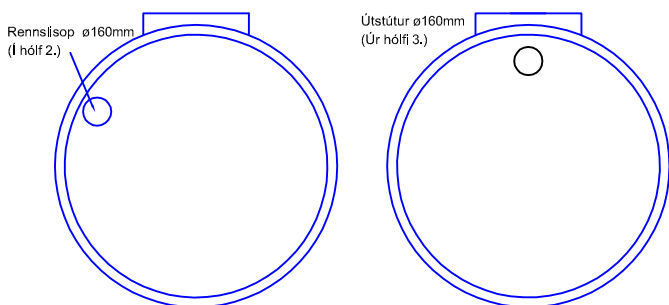

Gunnarsbraut 12		Verk: Rotpró 20.000 ltr.	
	Pósthólf 50		Hólf nr. 2-3	
620 Dalvík		Telknað: FV	Hannað: FV	Yfirfarð: FV
Helmasíða: www.saeplast.is		Dagsetning: 16.03.2016	Vöru númer:	Telkling númer: 20.220 B