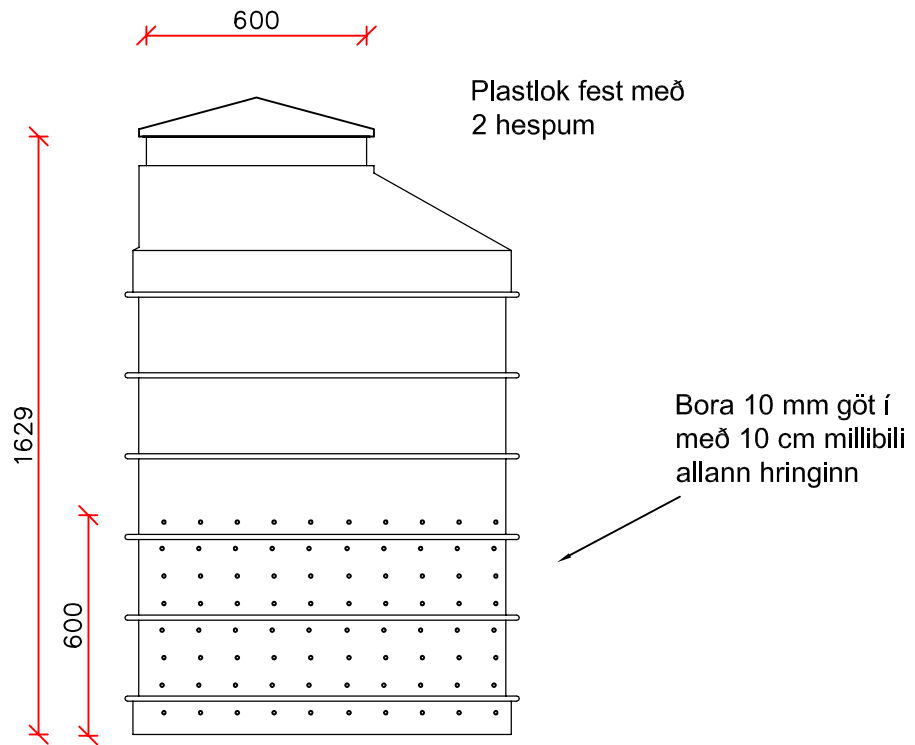

1:20

Bora 10 mm göt í
botn með 10 cm
millibili

1030

Gunnarsbraut 12
Pósthólf 50
620 Dalvík

Verk:

Lindarbrunnur Ø1000 mm,
L = 1700 mm m/sléttum botni

Talsími: 4605000
Bréfasími: 4605001

Tölvupóstur: sails.dalvik@promens.com
Heimasíða: www.promens.is